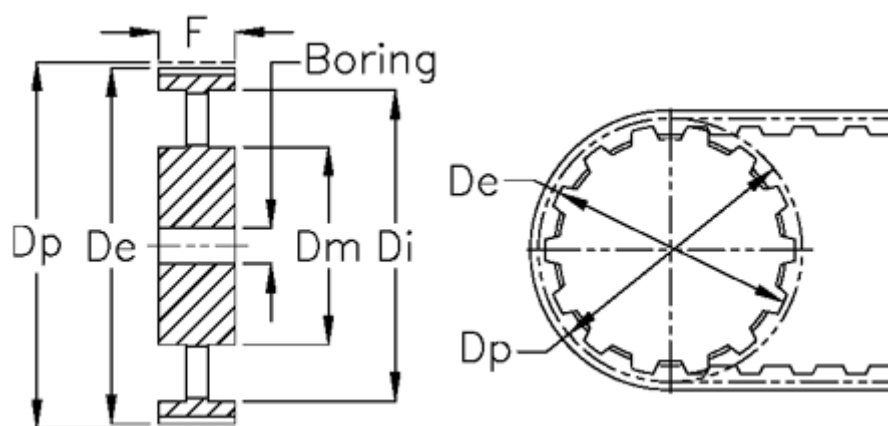

Varenummer: 604145144085
Beskrivelse: Tandremskive med nav
HTD 144 14M 85

Mål

Boring = 32	Tandantal = 144
Bredde = 85	Type = 14M
De = 638.92	Vægt = 52.4
Di = 102	
Dm = 150	
Dp = 641.71	
F = 600	
L = 102	